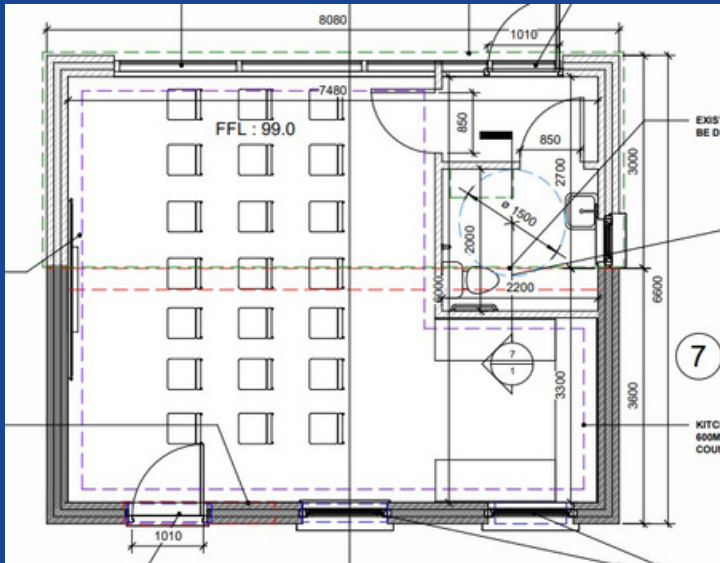

Nuashonruithe ar Thionscadal Caipitil

- In Droim Caorthainn, tá tionscadal atá deartha chun spás tiomnaithe Teiripe Súgartha agus Ealaíne a bhunú, a thairgeann tacaíochtaí teiripeacha do chách i suíomh sábháilte fáilteach beagnach críochnaithe.

- In Lorgain Bhuí, tá pleananna á bhforbairt le hEaglais na hÉireann do spás pobail nua, ag feabhsú rochtain ar áiseanna do chruinnithe, gníomhaíochtaí agus imeachtaí áitiúla.